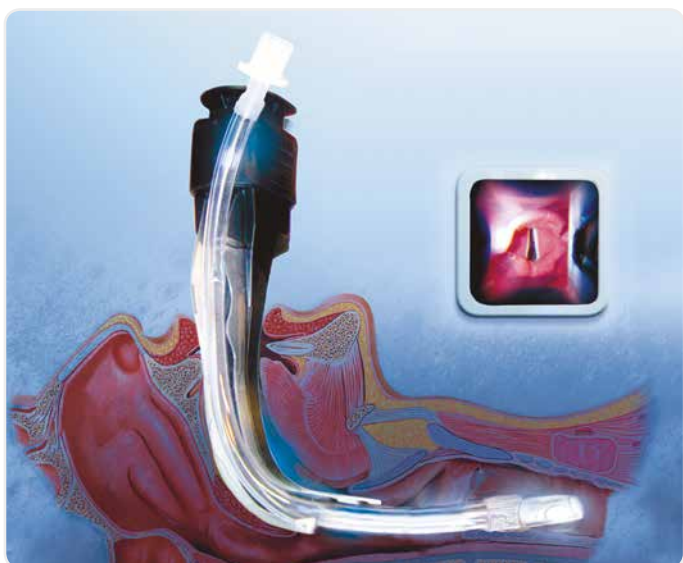

Die optimale Lösung bei der schwierigen Intubation

Airtraq SP – optisches Einweg-Laryngoskop

mit Tubus-Führungskanal
einfach, schnell, zuverlässig

HABEL
MEDIZINTECHNIK

Airtraq SP

optisches Einweg-Laryngoskop

Eigenschaften

Airtraq SP ist ein anatomisch geformtes Laryngoskop mit einem Führungskanal für den Endotrachealtubus und einem Kanal für die hochauflösende Optik.

Das System ist in wenigen Sekunden einsatzbereit und kann mit jedem Standard-Endotrachealtubus verwendet werden. Das Airtraq-Laryngoskop ist mit einem Anti-Beschlagsystem und einer Kaltlichtquelle ausgestattet.

Uneingeschränkte, vergrößerte Sicht dank hochauflösender Optik, Anti-Beschlagsystem und Kaltlichtquelle

Vorteile

- **Uneingeschränkte, vergrößerte Sicht** auf die Atemwege, während der gesamten Intubation.
- **Intubation in jeder Lage möglich**, z. B. auch im Sitzen, der Hals muss dabei nicht überstreckt werden.
- **Besonders einfache Anwendung**, kurze Lernphase.
- **Ideal auch für Trainingszwecke** durch optionales Videosystem zum Aufzeichnen und für die Wiedergabe über Monitor oder Computer.

Anwendungsmöglichkeiten

- bei Notfällen im Rettungswesen
- bei Ruhigstellung der Halswirbelsäule
- bei nasaler Intubation
- bei Intubation mit einem Doppellumen-Tubus
- als Führung bei einer Gastroskopie
- zur Darstellung der Stimmbänder
- zur Entfernung von Fremdkörpern in den Atemwegen